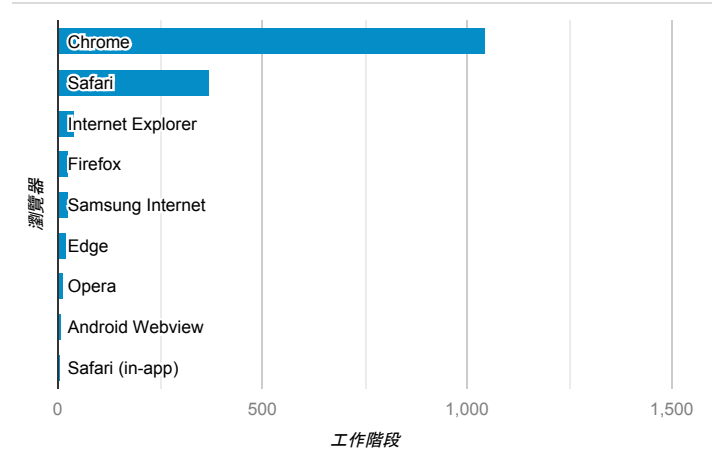

報表01_訪客

2019年3月4日 - 2019年3月10日

○ 所有使用者
100.00% 個工作階段

平均造訪停留時間和單次造訪頁數

造訪地圖

跳出率和平均造訪停留時間

造訪 (依瀏覽器分組)

造訪和不重複訪客