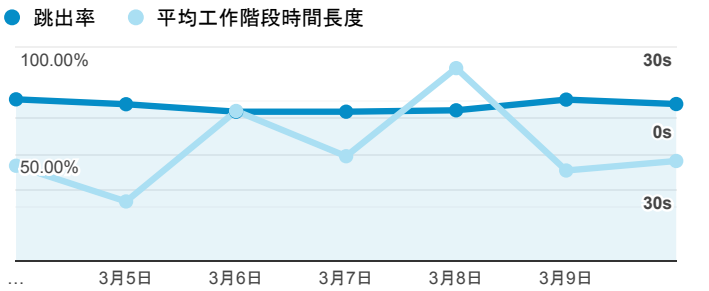

報表01_訪客

2019年3月4日 - 2019年3月10日

○ 所有使用者
100.00% 個工作階段

平均造訪停留時間和單次造訪頁數

造訪地圖

跳出率和平均造訪停留時間

造訪 (依瀏覽器分組)

造訪和不重複訪客

造訪和新造訪率 (依 行動裝置資訊 分組)

造訪和新造訪

造訪 (依 裝置類別 分組)

■ desktop ■ mobile ■ tablet

造訪 (依語言分組)

語言 工作階段

zh-tw	1,351
en-us	116
zh-cn	39
en-gb	13
zh-hk	13
ja-jp	9
ko-kr	6
fr-fr	4
vi-vn	4
en	3