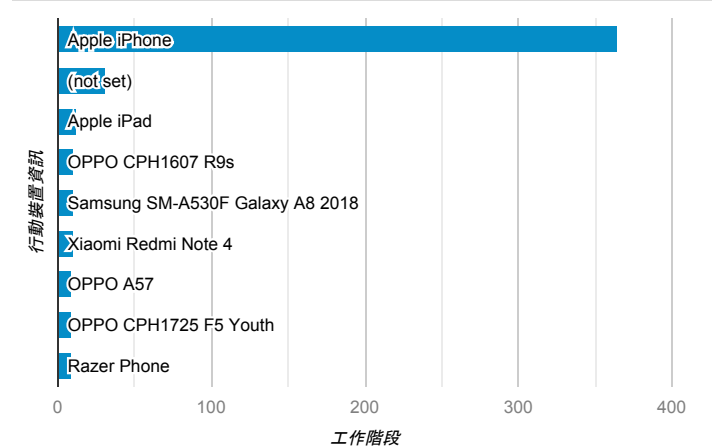

造訪和新造訪率 (依 行動裝置資訊 分組)