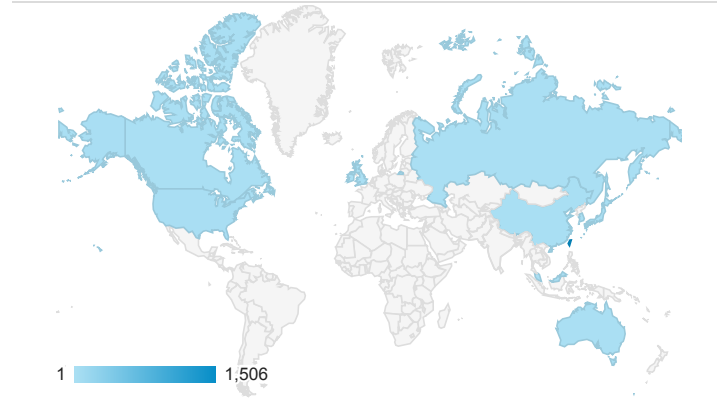

報表01_訪客

2019年3月4日 - 2019年3月10日

○ 所有使用者
100.00% 個工作階段

平均造訪停留時間和單次造訪頁數

造訪地圖

跳出率和平均造訪停留時間

造訪 (依瀏覽器分組)

造訪和不重複訪客