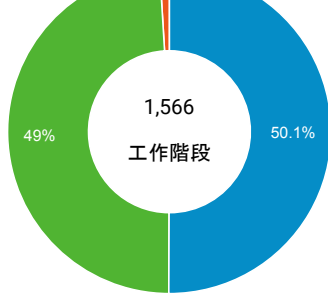

造訪和新造訪率 (依 行動裝置資訊 分組)

造訪和新造訪

造訪 (依 裝置類別 分組)

■ desktop ■ mobile ■ tablet

造訪 (依語言分組)

語言 工作階段

zh-tw	1,351
en-us	116
zh-cn	39
en-gb	13
zh-hk	13
ja-jp	9
ko-kr	6
fr-fr	4
vi-vn	4
en	3