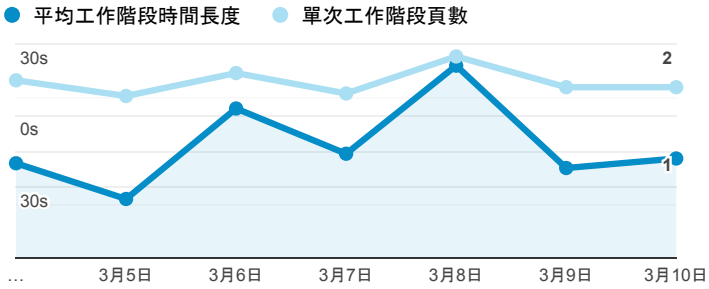

報表01_訪客

2019年3月4日 - 2019年3月10日

○ 所有使用者
100.00% 個工作階段

平均造訪停留時間和單次造訪頁數

造訪地圖

跳出率和平均造訪停留時間

造訪 (依瀏覽器分組)

造訪和不重複訪客

造訪和新造訪率 (依 行動裝置資訊 分組)

造訪和新造訪

造訪 (依 裝置類別 分組)

■ desktop ■ mobile ■ tablet

造訪 (依語言分組)

語言 工作階段

zh-tw	1,351
en-us	116
zh-cn	39
en-gb	13
zh-hk	13
ja-jp	9
ko-kr	6
fr-fr	4
vi-vn	4
en	3