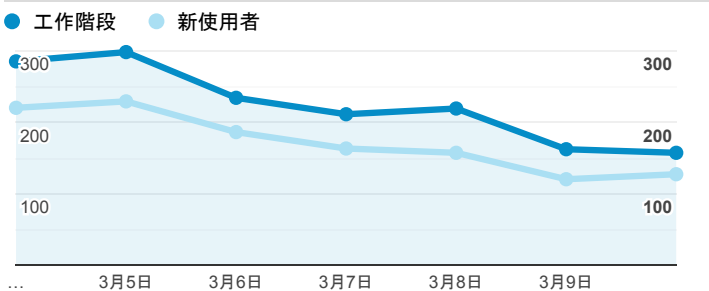

報表01_訪客

2019年3月4日 - 2019年3月10日

○ 所有使用者
100.00% 個工作階段

平均造訪停留時間和單次造訪頁數

造訪地圖

跳出率和平均造訪停留時間

造訪 (依瀏覽器分組)

造訪和不重複訪客

造訪和新造訪率 (依 行動裝置資訊 分組)

造訪和新造訪

造訪 (依 裝置類別 分組)

■ desktop ■ mobile ■ tablet

造訪 (依語言分組)

語言 工作階段

zh-tw	1,351
en-us	116
zh-cn	39
en-gb	13
zh-hk	13
ja-jp	9
ko-kr	6
fr-fr	4
vi-vn	4
en	3