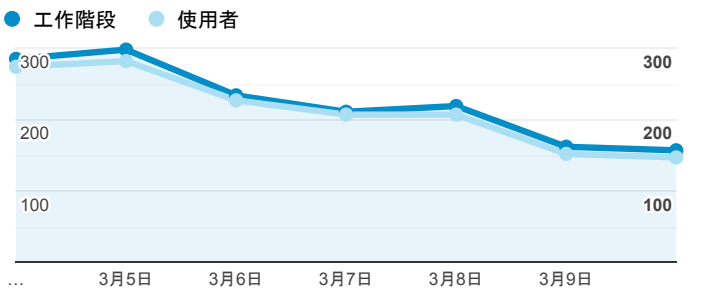

報表01_訪客

2019年3月4日 - 2019年3月10日

○ 所有使用者
100.00% 個工作階段

平均造訪停留時間和單次造訪頁數

造訪地圖

跳出率和平均造訪停留時間

造訪 (依瀏覽器分組)

造訪和不重複訪客

造訪和新造訪率 (依 行動裝置資訊 分組)

造訪和新造訪

造訪 (依 裝置類別 分組)

■ desktop ■ mobile ■ tablet

造訪 (依語言分組)

語言 工作階段

zh-tw	1,351
en-us	116
zh-cn	39
en-gb	13
zh-hk	13
ja-jp	9
ko-kr	6
fr-fr	4
vi-vn	4
en	3